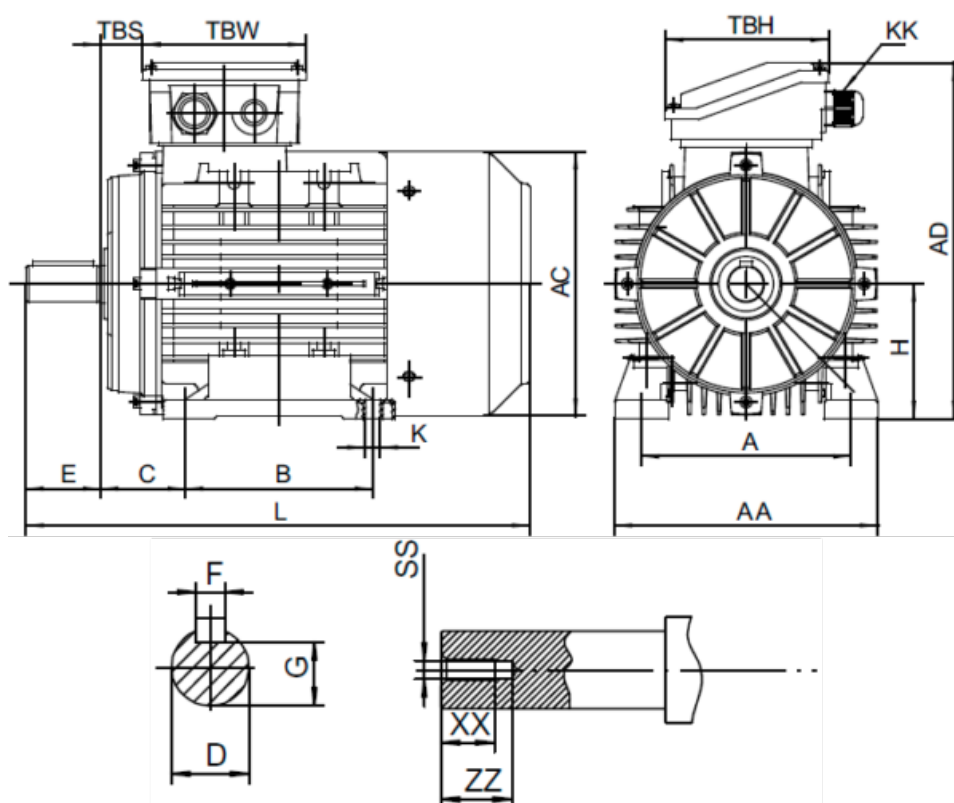

Varenummer: 25160000961240

Beskrivelse: Kleedrive T2A 631-6 0.09kw 900 o/min UL/CSA
3x230/400V 50HZ IP55 B3 PTO

Mål

A = 100	F = 4	TBW = 98
AA = 124	G = 8.5	XX = 10
AC = Ø122	H = 63	ZZ = 14
AD = 170	KK = -	
B = 80	L = 215	
C = 40	SS = M4	
D = Ø11	TBH = 98	
E = 23	TBS = 10	